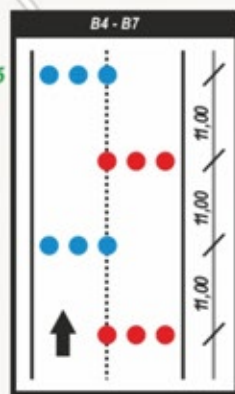

PERCORSO

Largh. Min Mt. 6,00 Pendenza Media 7-9,5%
Largh. Max Mt. 10,00 Lunghezza Totale Mt. 2.900

competition

4° SLALOM di SALICE

SALICE (ME) - 19-20 GIUGNO 2021
CAMPIONATO SICILIANO
COPPA SLALOM 5° ZONA