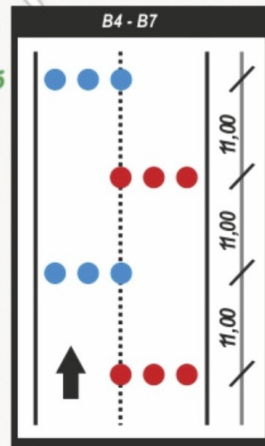

competition

5° SLALOM di SALICE

SALICE (ME) - 27/28 AGOSTO 2022
 CAMPIONATO SICILIANO COEFF. 1,2
 COPPA SLALOM 5ª ZONA

- LEGENDA**
- ALLINEAMENTO
 - DECELLERAZIONE
 - PERCORSO
 - PARCO CHIUSO
 - PARTENZA
 - INTERMEDIO
 - ARRIVO
 - AMBULANZA
 - CARRO ATTREZZI
 - RADIO
 - ANTINCENDIO