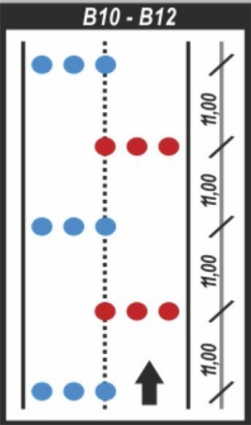

competition

5° SLALOM di SALICE

SALICE (ME) - 27/28 AGOSTO 2022
 CAMPIONATO SICILIANO COEFF. 1,2
 COPPA SLALOM 5ª ZONA

- LEGENDA**
- ALLINEAMENTO
 - DECELLERAZIONE
 - PERCORSO
 - PARCO CHIUSO
 - PARTENZA
 - INTERMEDIO
 - ARRIVO
 - AMBULANZA
 - CARRO ATTREZZI
 - RADIO
 - ANTINCENDIO