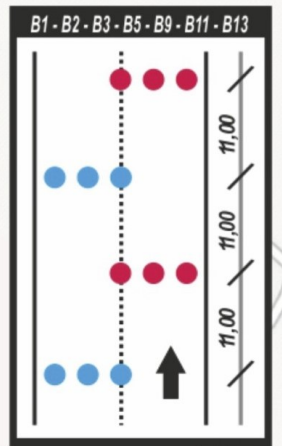

competition

5° SLALOM di SALICE

SALICE (ME) - 27/28 AGOSTO 2022
 CAMPIONATO SICILIANO COEFF. 1,2
 COPPA SLALOM 5ª ZONA

- LEGENDA**
- ALLINEAMENTO
 - DECELLERAZIONE
 - PERCORSO
 - PARCO CHIUSO
 - PARTENZA
 - INTERMEDIO
 - ARRIVO
 - AMBULANZA
 - CARRO ATTREZZI
 - RADIO
 - ANTINCENDIO