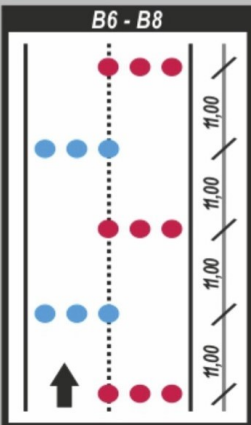

competition

5° SLALOM di SALICE

SALICE (ME) - 27/28 AGOSTO 2022
 CAMPIONATO SICILIANO COEFF. 1,2
 COPPA SLALOM 5ª ZONA

- LEGENDA**
- ALLINEAMENTO
 - DECELLERAZIONE
 - PERCORSO
 - PARCO CHIUSO
 - PARTENZA
 - INTERMEDIO
 - ARRIVO
 - AMBULANZA
 - CARRO ATTREZZI
 - RADIO
 - ANTINCENDIO