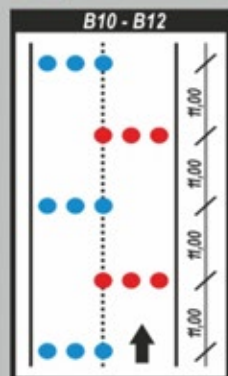

PERCORSO

Largh. Min Mt. 6,00 Pendenza Media 7-9,5%
Largh. Max Mt. 10,00 Lunghezza Totale Mt. 2.900

competition

4° SLALOM di SALICE

SALICE (ME) - 19-20 GIUGNO 2021
CAMPIONATO SICILIANO
COPPA SLALOM 5° ZONA