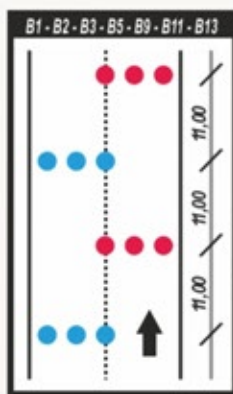

PERCORSO

Largh. Min Mt. 6,00 Pendenza Media 7-9,5%
Largh. Max Mt. 10,00 Lunghezza Totale Mt. 2.900

competition

4° SLALOM di SALICE

SALICE (ME) - 19-20 GIUGNO 2021
CAMPIONATO SICILIANO
COPPA SLALOM 5° ZONA