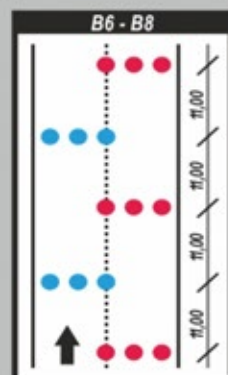

PERCORSO

Largh. Min Mt. 6,00 Pendenza Media 7-9,5%
Largh. Max Mt. 10,00 Lunghezza Totale Mt. 2.900

competition

4° SLALOM di SALICE

SALICE (ME) - 19-20 GIUGNO 2021
CAMPIONATO SICILIANO
COPPA SLALOM 5° ZONA